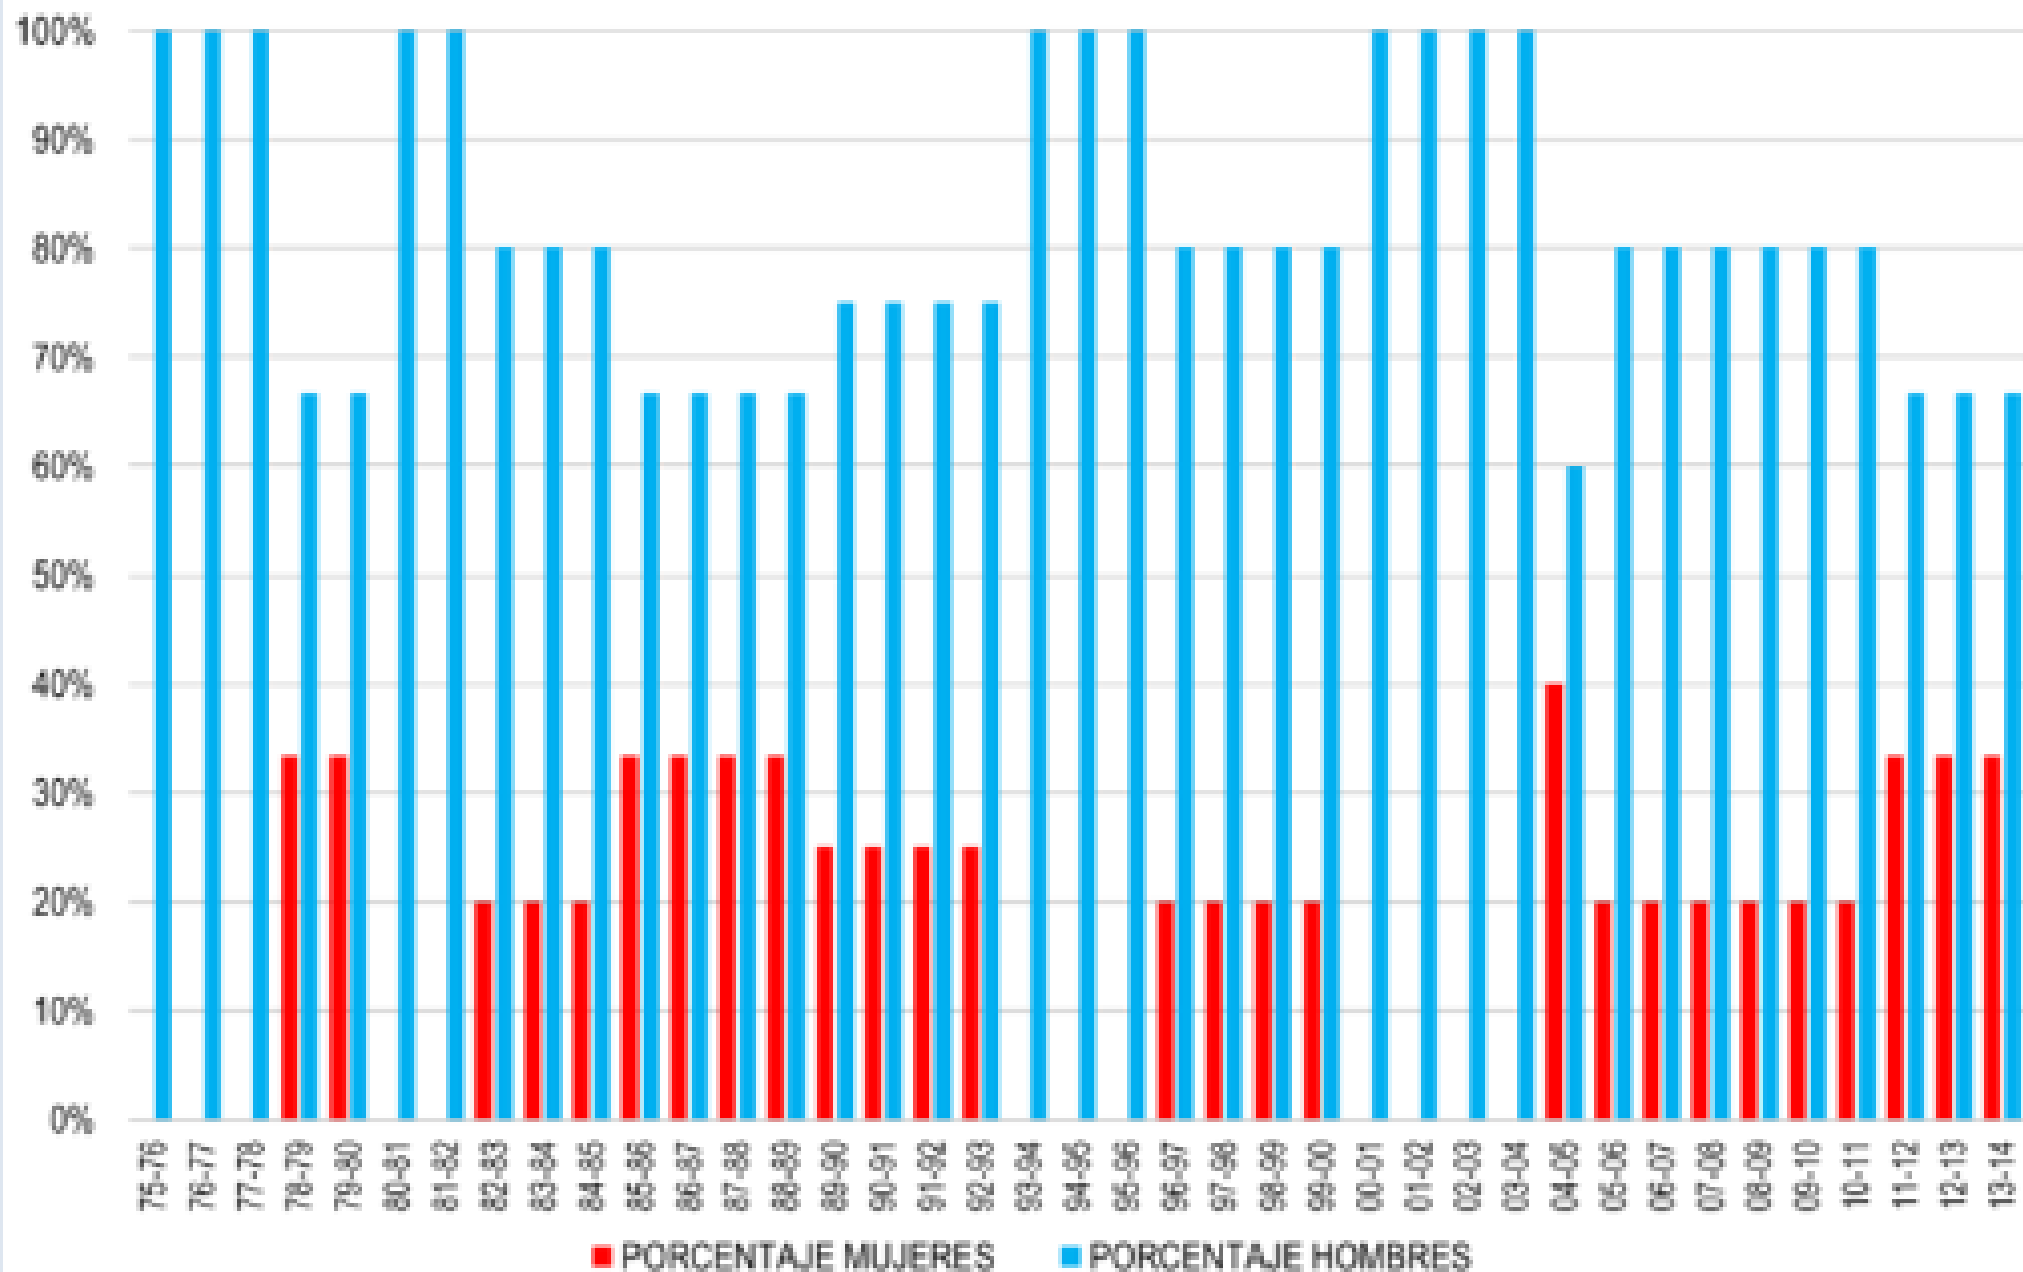

IGUALDAD DE GÉNERO

PATRICIA JAÉN DÍAZ

DELEGADA DE ESTUDIANTES DE LA ETSIC UPM

CELIA VIVES MORA

SUBDELEGADA DE IGUALDAD EN LA ETSICCP UPM

TECHOS DE CRISTAL

¿QUÉ ES EL TECHO DE
CRISTAL?

CAUSAS DEL TECHO DE CRISTAL

Familia

Embarazos

Hogar

Valía de la mujer

HABLEMOS DE DATOS

PORCENTAJES DE MUJERES Y HOMBRES EN LOS EQUIPOS DE DIRECCIÓN ETSAC

CONSECUENCIAS

Diferencia salarial

Reducción de jornada

Inaccessibilidad a puestos de trabajo

Pensiones

CÓMO ROMPER EL TECHO DE CRISTAL

Visibilidad

Educación

Programas

¿REALIDAD O
FICCIÓN?